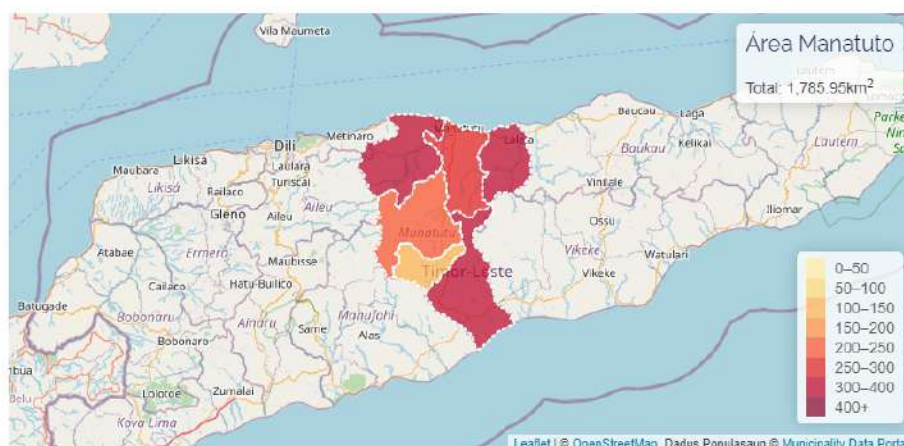

Divisão Administrativa

Postu	Superfície(Km²)
Barique	397,40
Lacló	368,74
Laclubar	226,09
Laleia	392,00
Manatuto Vila	271,38
Soibada	130,34
Total	1.785,95