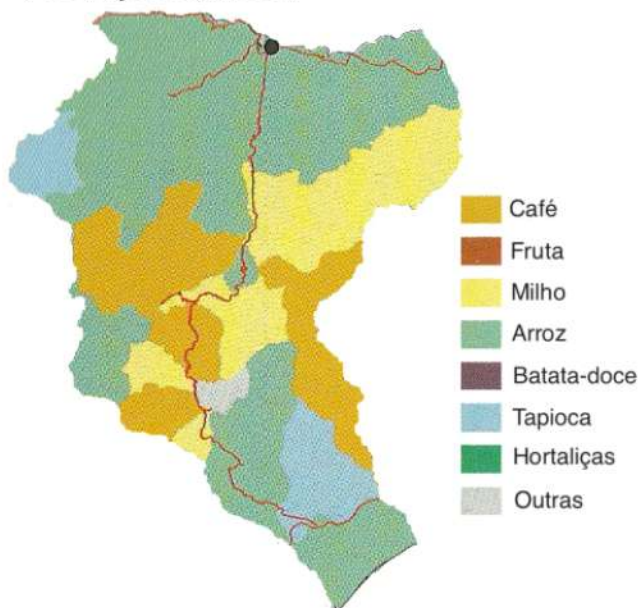

Agricultura

Produção Agrícola