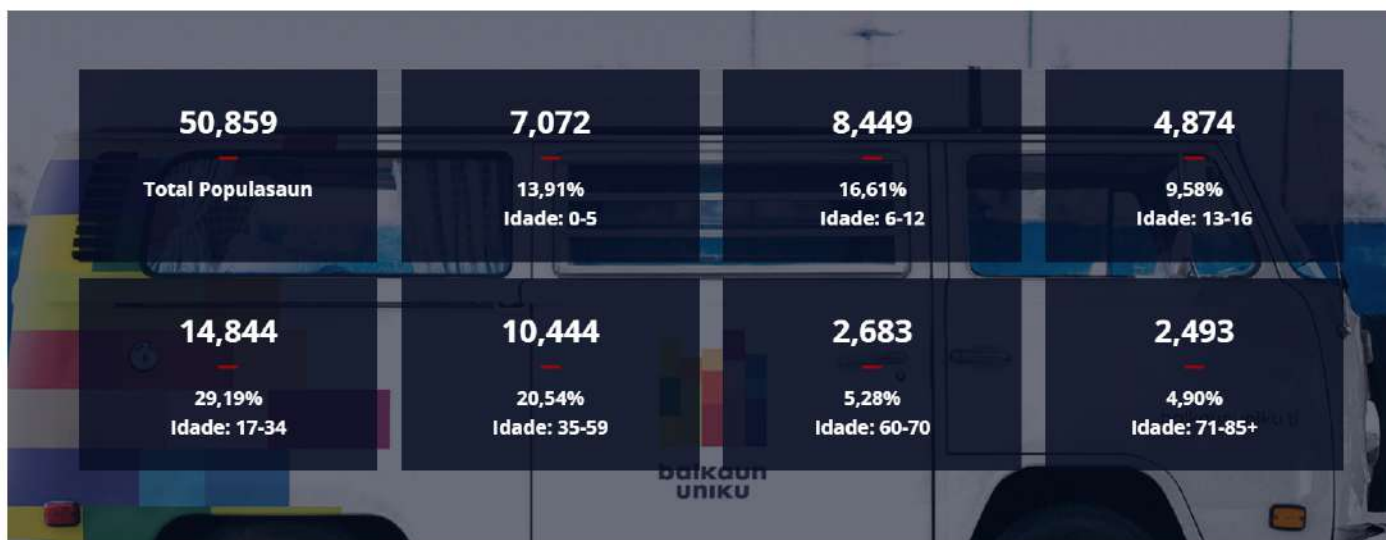

PERFIL MUNICIPAL:

População